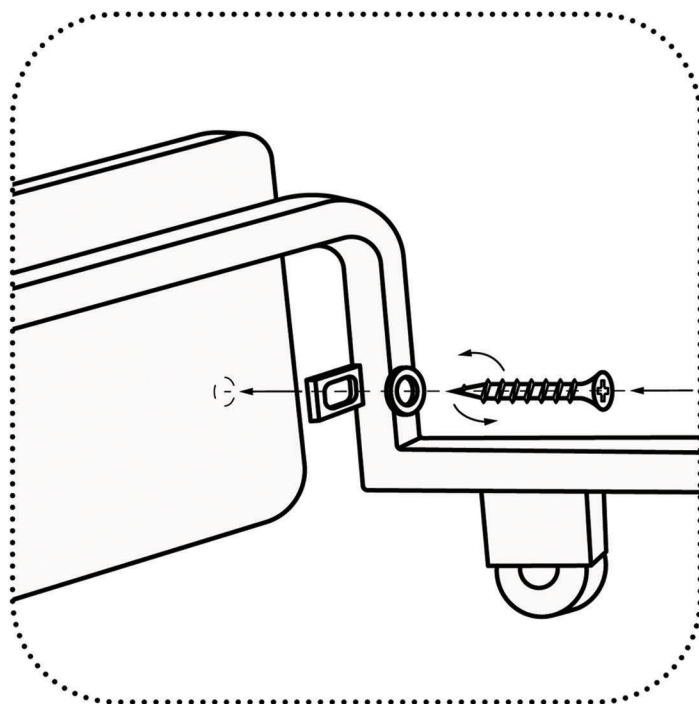

Палермо-5

Комплект крепежа

Требуемый инструмент

В разобранном виде

В собранном виде

 **PREMIUM**
— **SOFA** —

Собрать секции согласно схеме (локоть - оттоманка - спинка оттоманки
- диванная секция - угловая секция - спинка угловой секции
- малая секция - локоть) с помощью болтов М8 и шайб 8.

 **PREMIUM**
— **SOFA** —

Установить царгу и дополнительную секцию с помощью саморезов и шайб 6.

 **PREMIUM**
— **SOFA** —

Установить царгу малой секции с помощью болтов М6 и шайб 6
согласно схеме.

 **PREMIUM**
— **SOFA** —

Установить раздвижной каркас в сборе в диванную секцию изделия.