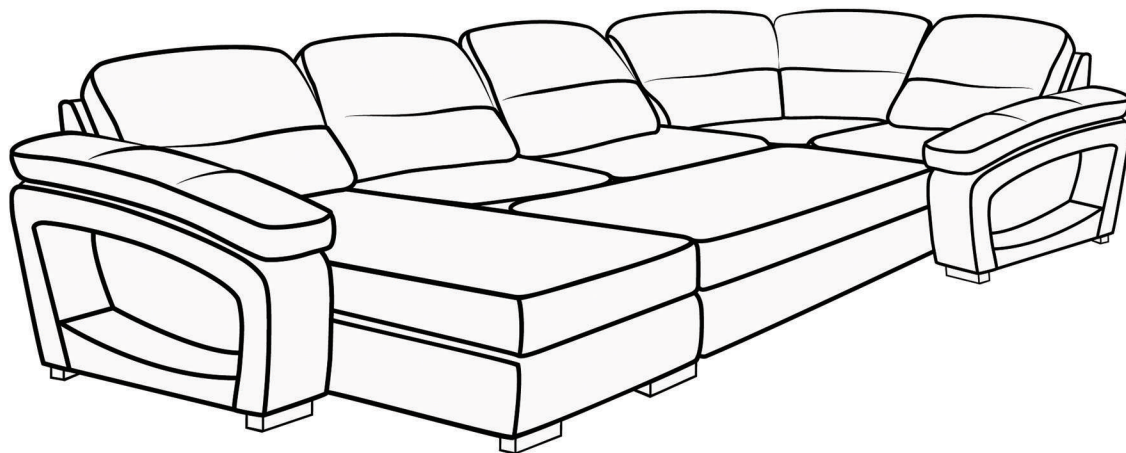

Палермо-5

Комплект крепежа

Требуемый инструмент

В разобранном виде

В собранном виде

 **PREMIUM**
— **SOFA** —

Собрать секции согласно схеме (локоть - оттоманка - спинка оттоманки
- диванная секция - угловая секция - спинка угловой секции
- малая секция - локоть) с помощью болтов М8 и шайб 8.

 **PREMIUM**
— **SOFA** —

Установить царгу и дополнительную секцию с помощью саморезов и шайб 6.

 **PREMIUM**
— **SOFA** —

Установить царгу малой секции с помощью болтов М6 и шайб 6
согласно схеме.

 **PREMIUM**
— **SOFA** —

Установить раздвижной каркас в сборе в диванную секцию изделия.