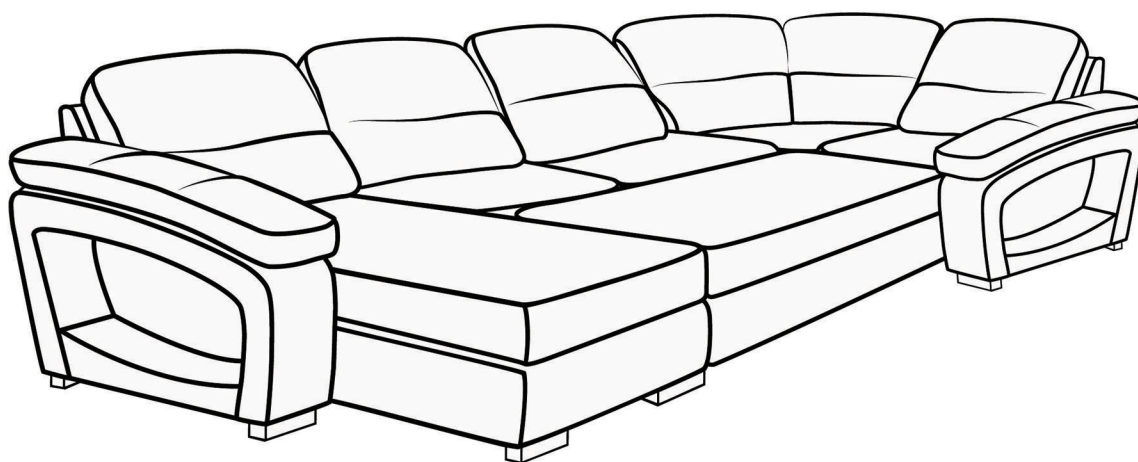

Палермо-5

Комплект крепежа

Требуемый инструмент

В разобранном виде

В собранном виде

 **PREMIUM**
— **SOFA** —

Собрать секции согласно схеме (локоть - оттоманка - спинка оттоманки
- диванная секция - угловая секция - спинка угловой секции
- малая секция - локоть) с помощью болтов М8 и шайб 8.

 **PREMIUM**
— **SOFA** —

Установить царгу и дополнительную секцию с помощью саморезов и шайб 6.

 **PREMIUM**
— **SOFA** —

Установить царгу малой секции с помощью болтов М6 и шайб 6
согласно схеме.

 **PREMIUM**
— **SOFA** —

Установить раздвижной каркас в сборе в диванную секцию изделия.