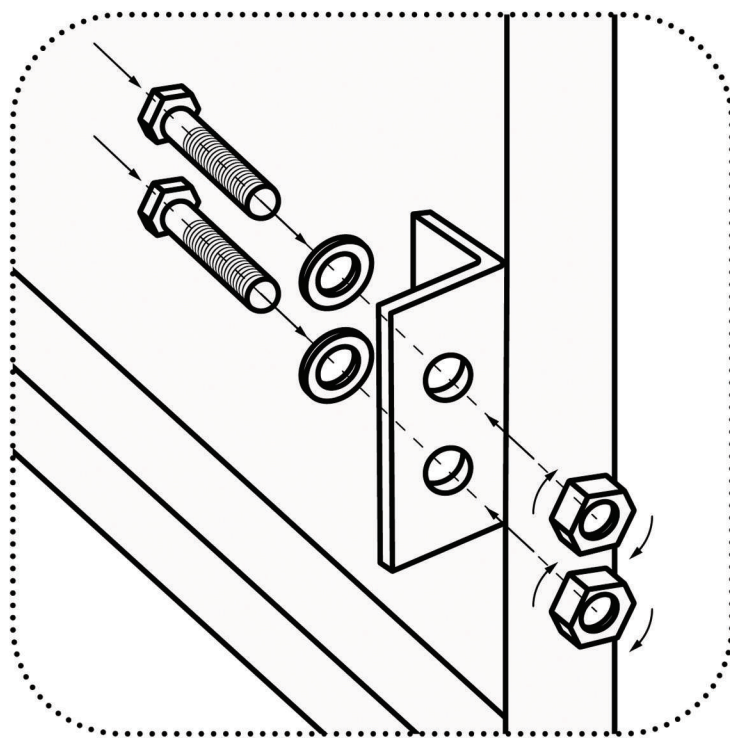

Палермо-5

Комплект крепежа

Требуемый инструмент

В разобранном виде

В собранном виде

 **PREMIUM**
— **SOFA** —

Собрать секции согласно схеме (локоть - оттоманка - спинка оттоманки
- диванная секция - угловая секция - спинка угловой секции
- малая секция - локоть) с помощью болтов М8 и шайб 8.

 **PREMIUM**
— **SOFA** —

Установить царгу и дополнительную секцию с помощью саморезов и шайб 6.

 **PREMIUM**
— **SOFA** —

Установить царгу малой секции с помощью болтов М6 и шайб 6
согласно схеме.

 **PREMIUM**
— **SOFA** —

Установить раздвижной каркас в сборе в диванную секцию изделия.