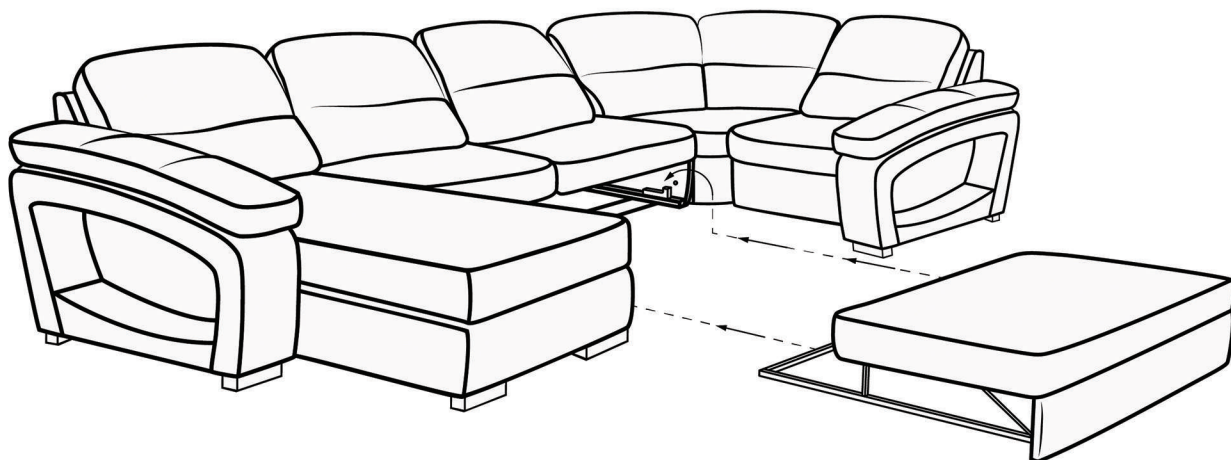

Палермо-5

Комплект крепежа

Требуемый инструмент

В разобранном виде

В собранном виде

 **PREMIUM**
— **SOFA** —

Собрать секции согласно схеме (локоть - оттоманка - спинка оттоманки
- диванная секция - угловая секция - спинка угловой секции
- малая секция - локоть) с помощью болтов М8 и шайб 8.

 **PREMIUM**
— **SOFA** —

Установить царгу и дополнительную секцию с помощью саморезов и шайб 6.

 **PREMIUM**
— **SOFA** —

Установить царгу малой секции с помощью болтов М6 и шайб 6
согласно схеме.

 **PREMIUM**
— **SOFA** —

Установить раздвижной каркас в сборе в диванную секцию изделия.