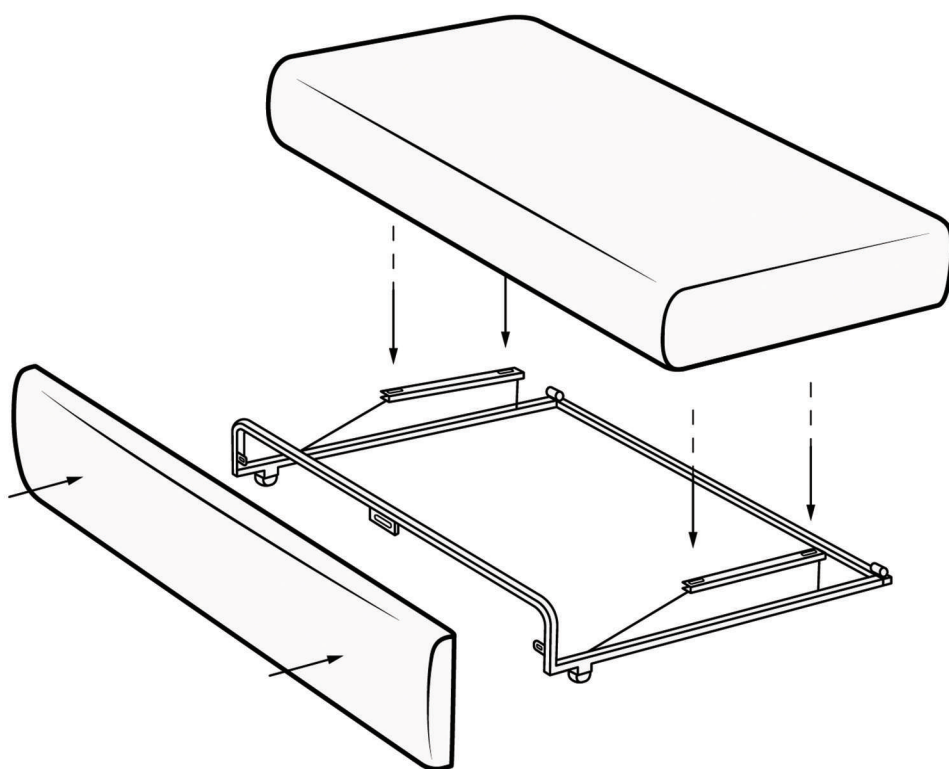

Палермо-5

Комплект крепежа

Требуемый инструмент

В разобранном виде

В собранном виде

 **PREMIUM**
— **SOFA** —

Собрать секции согласно схеме (локоть - оттоманка - спинка оттоманки
- диванная секция - угловая секция - спинка угловой секции
- малая секция - локоть) с помощью болтов М8 и шайб 8.

 **PREMIUM**
— **SOFA** —

Установить царгу и дополнительную секцию с помощью саморезов и шайб 6.

 **PREMIUM**
— **SOFA** —

Установить царгу малой секции с помощью болтов М6 и шайб 6
согласно схеме.

 **PREMIUM**
— **SOFA** —

Установить раздвижной каркас в сборе в диванную секцию изделия.