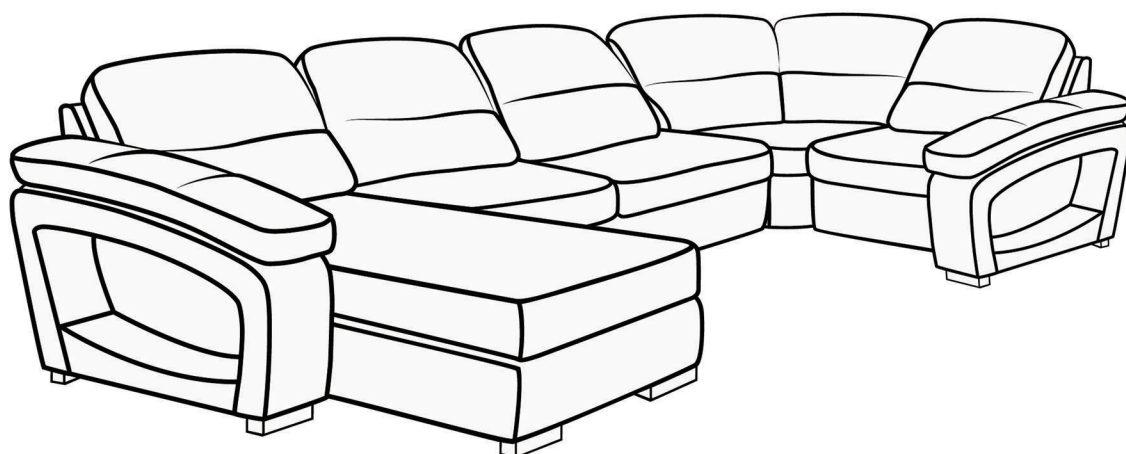

Палермо-5

Комплект крепежа

Требуемый инструмент

В разобранном виде

В собранном виде

 **PREMIUM**
— **SOFA** —

Собрать секции согласно схеме (локоть - оттоманка - спинка оттоманки
- диванная секция - угловая секция - спинка угловой секции
- малая секция - локоть) с помощью болтов М8 и шайб 8.

 **PREMIUM**
— **SOFA** —

Установить царгу и дополнительную секцию с помощью саморезов и шайб 6.

 **PREMIUM**
— **SOFA** —

Установить царгу малой секции с помощью болтов М6 и шайб 6
согласно схеме.

 **PREMIUM**
— **SOFA** —

Установить раздвижной каркас в сборе в диванную секцию изделия.