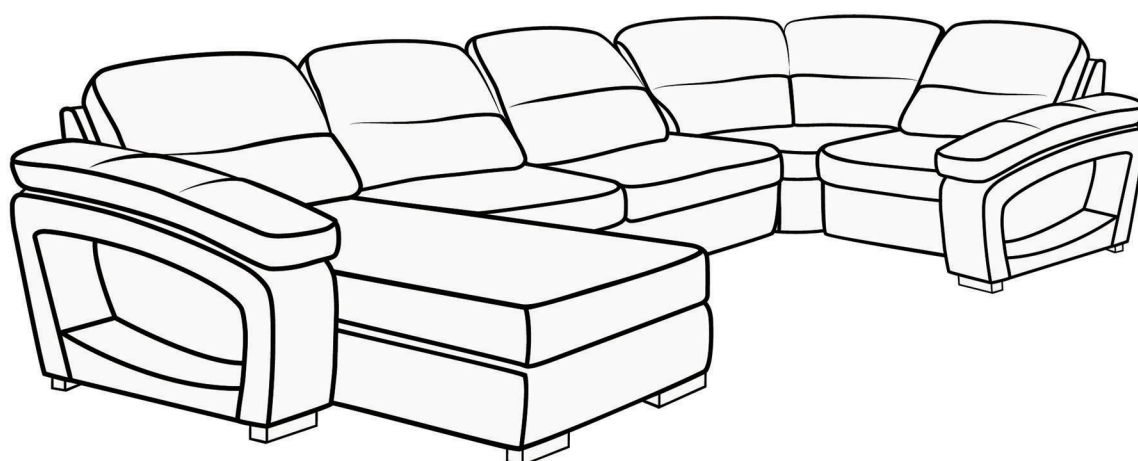

Палермо-5

Комплект крепежа

Требуемый инструмент

В разобранном виде

В собранном виде

 **PREMIUM**
— **SOFA** —

Собрать секции согласно схеме (локоть - оттоманка - спинка оттоманки
- диванная секция - угловая секция - спинка угловой секции
- малая секция - локоть) с помощью болтов М8 и шайб 8.

 **PREMIUM**
— **SOFA** —

Установить царгу и дополнительную секцию с помощью саморезов и шайб 6.

 **PREMIUM**
— **SOFA** —

Установить царгу малой секции с помощью болтов М6 и шайб 6
согласно схеме.

 **PREMIUM**
— **SOFA** —

Установить раздвижной каркас в сборе в диванную секцию изделия.