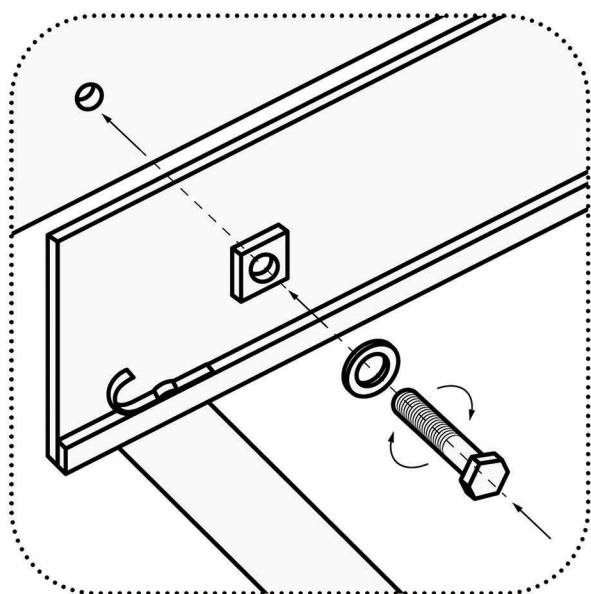

Палермо-5

Комплект крепежа

Требуемый инструмент

В разобранном виде

В собранном виде

 **PREMIUM**
— **SOFA** —

Собрать секции согласно схеме (локоть - оттоманка - спинка оттоманки
- диванная секция - угловая секция - спинка угловой секции
- малая секция - локоть) с помощью болтов М8 и шайб 8.

 **PREMIUM**
— **SOFA** —

Установить царгу и дополнительную секцию с помощью саморезов и шайб 6.

 **PREMIUM**
— **SOFA** —

Установить царгу малой секции с помощью болтов М6 и шайб 6
согласно схеме.

 **PREMIUM**
— **SOFA** —

Установить раздвижной каркас в сборе в диванную секцию изделия.