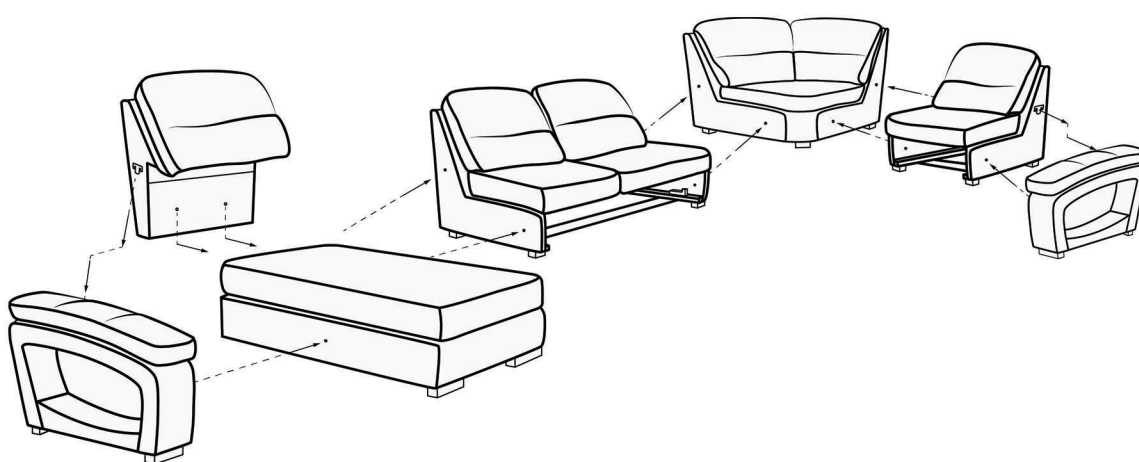

Палермо-5

Комплект крепежа

Требуемый инструмент

В разобранном виде

В собранном виде

 **PREMIUM**
— **SOFA** —

Собрать секции согласно схеме (локоть - оттоманка - спинка оттоманки
- диванная секция - угловая секция - спинка угловой секции
- малая секция - локоть) с помощью болтов М8 и шайб 8.

 **PREMIUM**
— **SOFA** —

Установить царгу и дополнительную секцию с помощью саморезов и шайб 6.

 **PREMIUM**
— **SOFA** —

Установить царгу малой секции с помощью болтов М6 и шайб 6
согласно схеме.

 **PREMIUM**
— **SOFA** —

Установить раздвижной каркас в сборе в диванную секцию изделия.