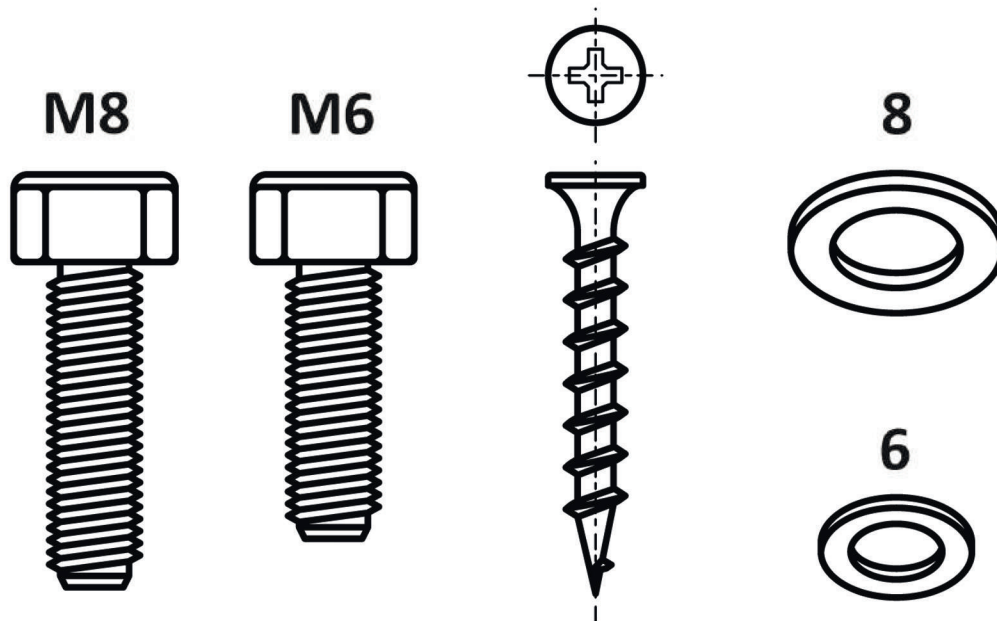

Палермо-5

Комплект крепежа

Требуемый инструмент

В разобранном виде

В собранном виде

 **PREMIUM**
— **SOFA** —

Собрать секции согласно схеме (локоть - оттоманка - спинка оттоманки
- диванная секция - угловая секция - спинка угловой секции
- малая секция - локоть) с помощью болтов М8 и шайб 8.

 **PREMIUM**
— **SOFA** —

Установить царгу и дополнительную секцию с помощью саморезов и шайб 6.

 **PREMIUM**
— **SOFA** —

Установить царгу малой секции с помощью болтов М6 и шайб 6
согласно схеме.

 **PREMIUM**
— **SOFA** —

Установить раздвижной каркас в сборе в диванную секцию изделия.