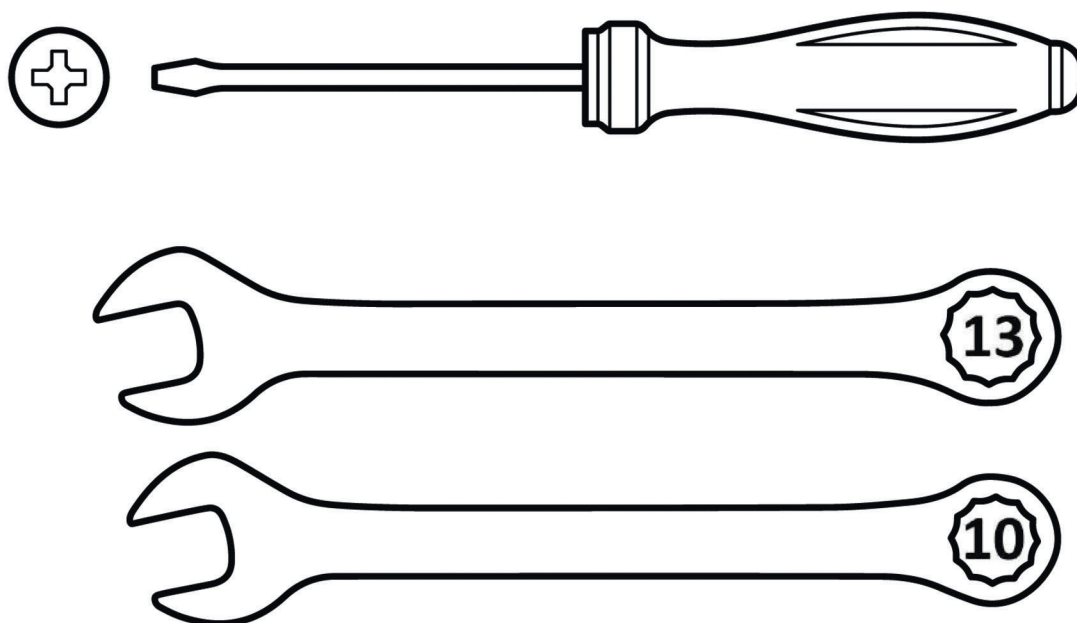

Палермо-5

Комплект крепежа

Требуемый инструмент

В разобранном виде

В собранном виде

 **PREMIUM**
— **SOFA** —

Собрать секции согласно схеме (локоть - оттоманка - спинка оттоманки
- диванная секция - угловая секция - спинка угловой секции
- малая секция - локоть) с помощью болтов М8 и шайб 8.

 **PREMIUM**
— **SOFA** —

Установить царгу и дополнительную секцию с помощью саморезов и шайб 6.

 **PREMIUM**
— **SOFA** —

Установить царгу малой секции с помощью болтов М6 и шайб 6
согласно схеме.

 **PREMIUM**
— **SOFA** —

Установить раздвижной каркас в сборе в диванную секцию изделия.